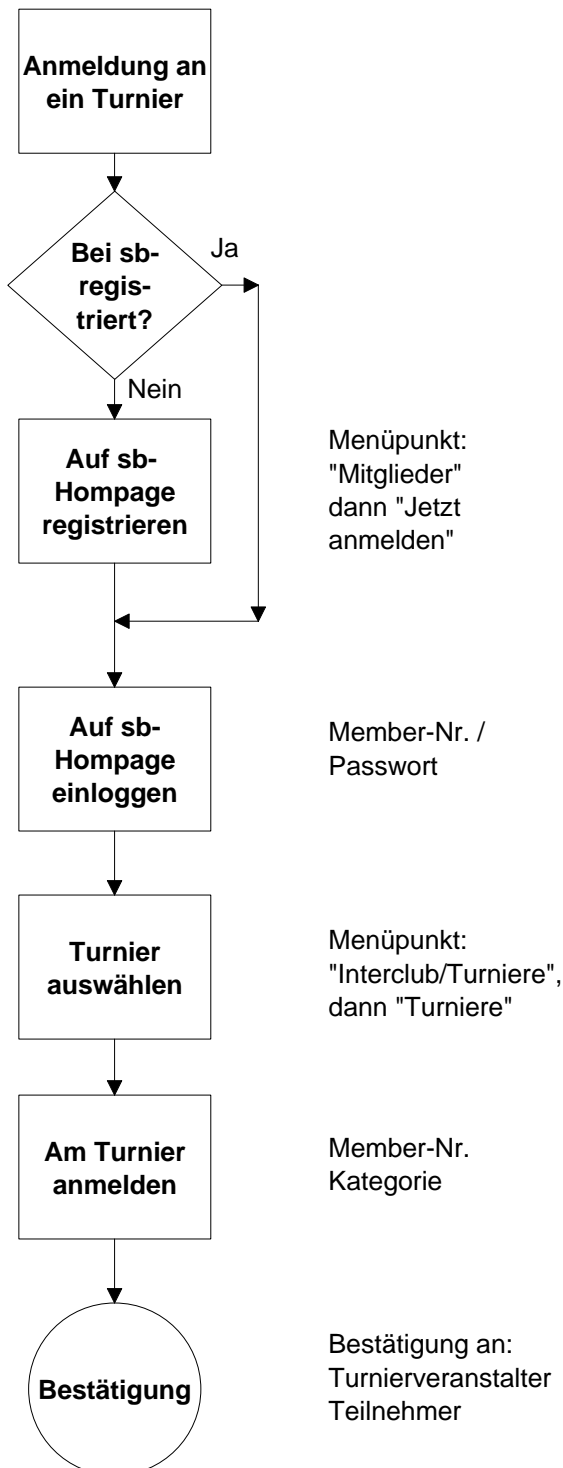

Hier eine kleine Hilfe für alle, die sich zum ersten Mal via swiss-badminton an ein Turnier anmelden für :

Es kann sich Jeder an ein Turnier anmelden, unabhängig von einer Clubmitgliedschaft

Nicht registrierte SpielerInnen:

Wenn du noch nicht Mitglied von swiss-badminton bist, musst du einmalig eine Mitglieder- / Lizenznummer lösen.

- Gehe normal auf die Homepage von [swiss-badminton](http://swiss-badminton.ch).
- Wähle 'Mitglieder' und dann 'Jetzt anmelden'.... Hier kannst du deine Clubzugehörigkeit (wenn in keinem Club, Club „swiss badminton“ auswählen!), Mitgliedart, Personalien angeben und eine Mitgliedernummer von swiss-badminton lösen.
- Wichtig: Du benötigst eine gültige E-Mail-Adresse, damit erhältst du die Einwahldaten (Mitglied-/ Lizenznr. / Passwort).
- Du erhältst sofort ein Mail mit deiner neuen Mitgliedernummer und deinem Passwort. Mit dieser Mitgliedernummer kannst du dich in Zukunft via die swiss-badminton-Homepage an alle offiziellen Turniere anmelden.